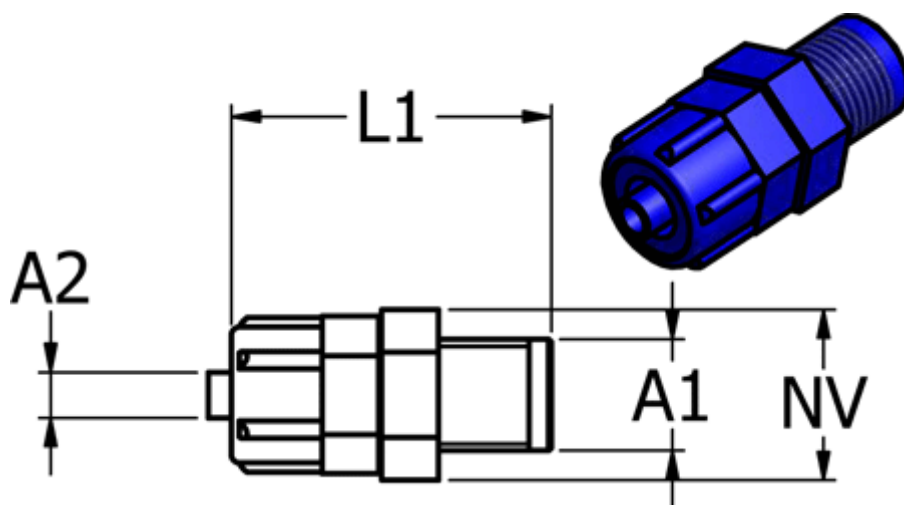

Varenummer: 58611651
Beskrivelse: Push-on fitting POM 11.651, Ø6/4-G 1/8"
Lige union, blå

Mål

Gevind A1	= G 1/8"
L1	= 28
NV	= 13
Til slange A2	= 6/4